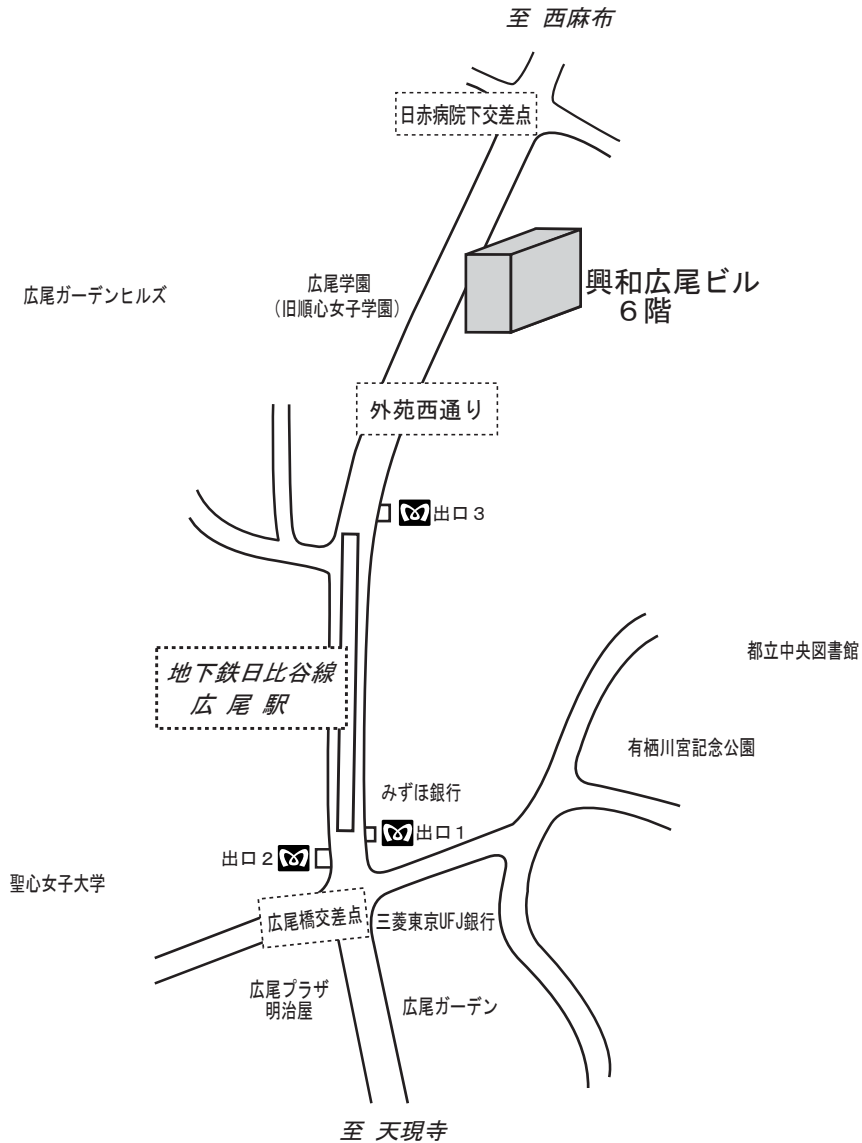

//// 事務局の所在地

社団法人 日本経済調査協議会 (日経調)

〒106-0047 東京都港区南麻布5-2-32 興和広尾ビル 6階

TEL : 03-3442-9400 FAX : 03-3442-9403

<http://www.nikkeicho.or.jp>

交通 東京メトロ日比谷線広尾駅 (出口3) から歩4分